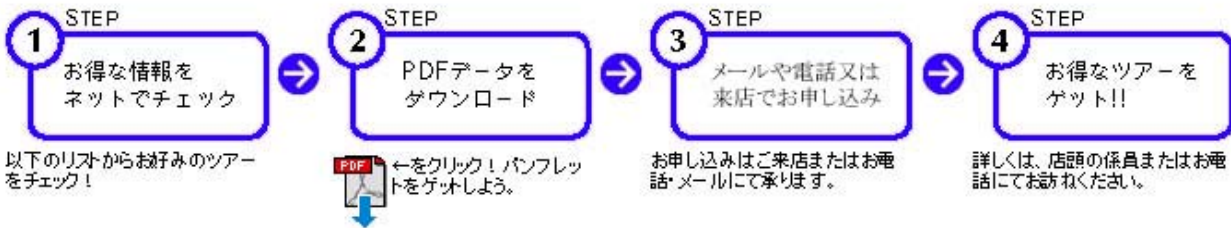

パンフレットセンター

北陸発旅行情報基地パスポート

国内旅行・海外旅行

いらっしゃい！パンフレットセンターへようこそ

H16.9.20

海外旅行

商品	方面	発着	交通	タイトル	時期	料金	PDF	特長
JTB	ソウル	小松	AIR	自遊自在ソウル 3/4日間	10月～12月	27,800円～		自遊自在にソウルを楽しむ
JTB	ソウル	富山	AIR	自遊自在ソウル 3/4日間	10月～12月	45,800円～		自遊自在にソウルを楽しむ
JAL	ソウル	小松	AIR	小松発韓国 3/4日間	10月～12月	28,800円～		フリーステイソウル、たっぷりソウル、冬のソナタ
JTB	ソウル	小松	AIR	冬のソナタ・ロケ地の旅 3/4日間	8月～10月	68,800円～		ロッテホテルジャムシルに泊まる

国内旅行

商品	方面	発着	交通	タイトル	時期	料金	PDF	特長
JAL	関東	小松	AIR	東京ディズニーリゾート	10月～3月	28,700円～		羽田～TDR間送迎付他、マジカルファンタジー
JAL	関東	小松	AIR	マイステイ東京	10月～12月	21,800円～		復路延長可、全便利用可、マイル50%可
ANA	関東	小松能登	AIR	B&B東京シティプラン	10月～12月	21,300円～		復路延長可、全便利用可、マイル50%可
ANA	関東	富山	AIR	B&B東京シティプラン	10月～12月	21,800円～		復路延長可、全便利用可、マイル50%可
JTB	関西	北陸	JR	ユニバーサル・スタジオ ジャパンへの旅	10月～12月	17,300円～		JR&宿泊プラン
JTB	関西	北陸	JR	関西国際空港、海外旅行前泊・後泊プラン	10月～3月	20,300円～		JR&宿泊プラン、関空空港近辺ホテル
ANA	札幌	小松富山	AIR	B&B札幌&小樽シティプラン	10月～12月	26,800円～		復路延長可、全便利用可、マイル50%可
近畿	札幌	小松富山	AIR	メイトで行く北海道 (添乗員同行)	9月～11月	59,800円～		秋の紅葉、秋の味覚
ANA	九州	小松富山	AIR	B&B福岡シティプラン	10月～12月	30,300円～		復路延長可、全便利用可、マイル50%可
JAL	沖縄	小松	AIR	JAL STAGE リゾートタイムが離島 自	10月～3月	41,800円～		JALオクマ、日航アリバ等
近畿	沖縄	小松	AIR	かりゆし美ら島 沖縄(現地添乗員同行)	9月～1月	49,800円～		本島、離島コース
近畿	北陸	—	なし	よよいの酔い「宴会」	10月～3月	8,500円～		忘新年会、お祝、職場旅行に、4名様から
JTB	北陸	—	なし	北陸のいちおしの宿	9月～11月	5,900円～		JTBいちおしの宿